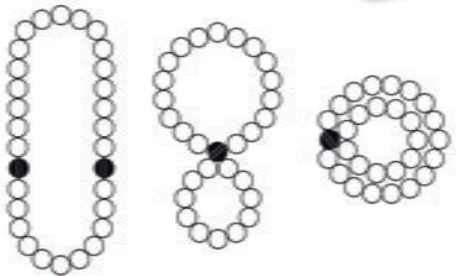

## VASE ALIACTA

Réf. : 0102SL003

Dimensions : 14,5 x 14,5 x 14,5 cm

Matériaux : Verre & acier inoxydable  
brossé

69,00 €

## DESSOUS DE PLAT PERLES

Réf. : 0102SL004

Il s'adapte à toutes les tailles de plats  
et même à plusieurs.

Nombre de perles : 28

Diamètre perle : 3 cm

Matériel : Porcelaine

59,00 €