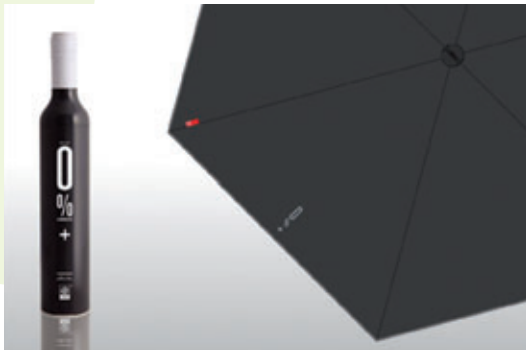

PARAPLUIE - BOUTEILLE

Dimensions :

Parapluie

Diamètre : 98 cm

Bouteille

Hauteur : 27 cm

Diamètre : 4,6 cm

Matériaux : Plastique & nylon

22,95 €

Noir
Jaune
Gris

Réf. : 0102OF001
Réf. : 0102OF002
Réf. : 0102OF003